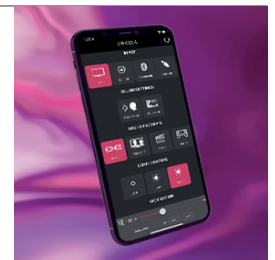

Élégante et simple à connecter

La séduction d'un design aux angles adoucis

Design sobre

Boutons tactiles

Possibilité de fixation murale

Connectique complète

La musique en streaming sans fil via Bluetooth

Profitez de toute la musique stockée sur votre smartphone grâce à la connexion Bluetooth sans fil. Vous pouvez écouter la musique provenant entre autre d'applications musicales, de radio ou de services d'hébergement de vidéos du type YouTube™. De plus, pour les sources audio compressées, la fonction Music Enhancer permet de restaurer la réponse en fréquence perdue lors de la compression numérique : la musique telle que vous devriez toujours l'entendre. La barre de son est optimisée pour tous les contenus de format compressé afin de vous offrir une qualité sonore saisissante, vivante.

Connecteur HDMI avec prise en charge de l'ARC

La barre de son SR-C20A est équipée d'une sortie HDMI, et prend en charge la fonction ARC (Audio Return Channel), permettant d'envoyer et de recevoir les données via le même câble HDMI. De cette façon, vous pouvez entendre le son provenant du téléviseur via un simple câble HDMI, sans besoin d'un câble optique supplémentaire.

Facile d'utilisation

Application Sound Bar remote App

La barre de son SR-C20A est compatible avec une application de contrôle gratuite sous iOS et Android. L'écran de commande clair et intuitif utilise des icônes qui vous permettent d'effectuer facilement diverses opérations. Vous pouvez également sélectionner quatre modes surround : Standard, Movie, Game, Surround.