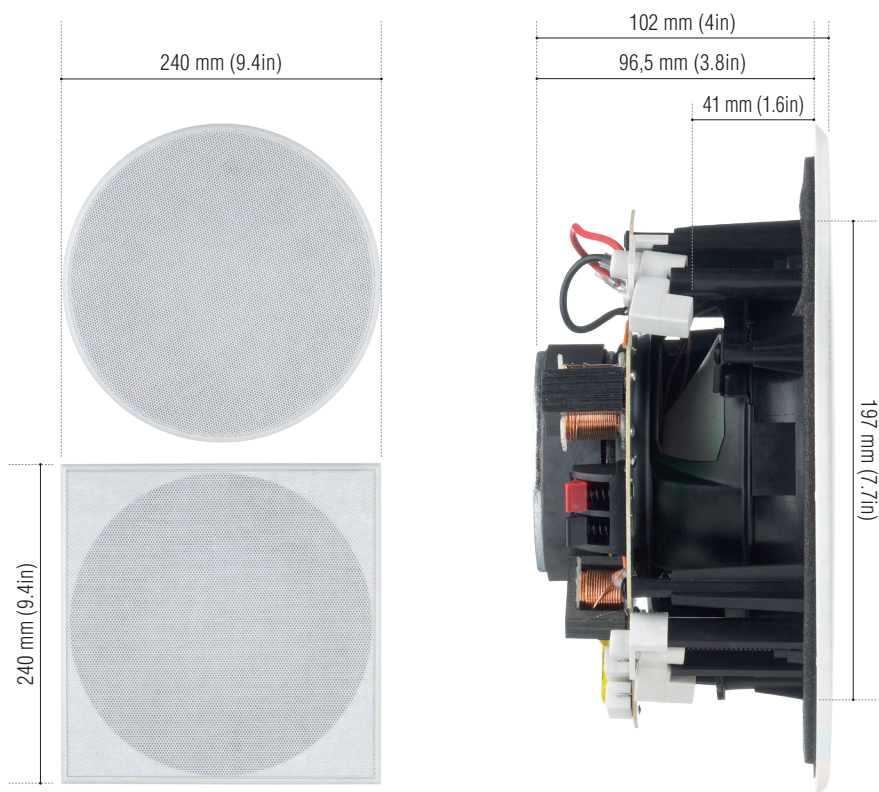

ARCHIPEL 17ICD

ARCHIPEL 17ICD

ARCHIPEL 17ICD

Toutes les qualités acoustiques des enceintes Cabasse sont présentes dans la gamme Archipel. Conçus pour une intégration esthétique sans compromis technique dans les plafonds et dans les murs, ces modèles offrent la même présence et la même fidélité dans la reproduction sonore que tous les modèles de la marque. Ils ont été développés par nos équipes avec la même passion tant dans la mise au point technique que dans la validation acoustique.

L'ARCHIPEL 17ICD cache sous sa grille à fixation magnétique, ronde ou carrée, un haut-parleur coaxial haut de gamme équipé d'une membrane en Duocell dans le grave et d'un dôme semi-rigide en Kaladex pour le tweeter. Cette association qui fait le succès du satellite i02 de la gamme Idea est enfin disponible dans un modèle large bande à encastrer.

Cabasse

Position	dans le plafond / dans le mur
Voies	2
Haut-parleurs	<ul style="list-style-type: none"> ■ 1 x tweeter orientable DOM25 membrane Kaladex® ■ 1 x médium-grave 17M20 IC membrane Duocell
Filtre	2 600 Hz
Bande passante	58 Hz - 22 000 Hz
Efficacité 1 W / 1 m	87,5 dB
Impédance nominale	8 ohms
Impédance minimale	7,2 ohms
Puissance nominale	40 W
Puissance crête	320 W
Dimensions (h x l x p)	24 x 24 x 10,2 cm
Poids	1,6 kg
Finition standard	blanc (grille prête à peindre)